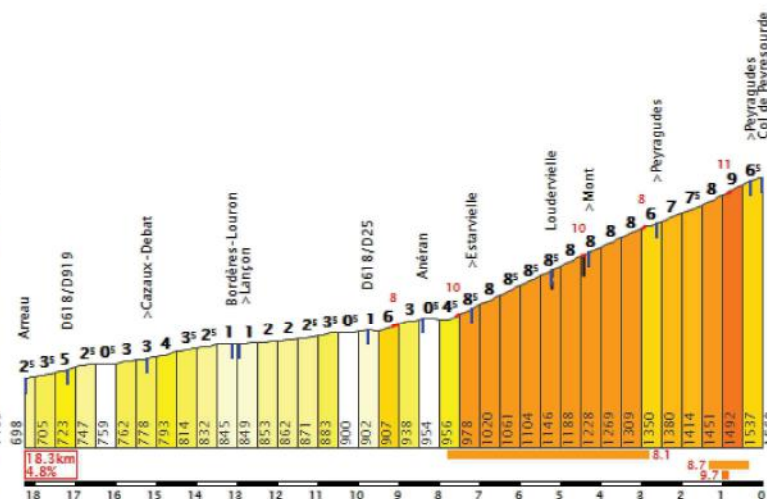

Etape 3: 106 km - ca. 3200 hm

plaats	weg nr.	km	m
Pierrefitte-Nestalas		0	468
> Chèze	D921	7	657
Luz-Saint-Sauveur	D918	13	732
Barèges	D918	20	1228
Voie Laurent Fignon	D918	23	1444
> Super Barèges	D918	27	1784
Col du Tourmalet	D918	31	2115
La Mongie	D918	35	1754
Gripp	D918	44	1014
Sainte-Marie de Campan	D918	48	850
La Séoube	D918	52	970
Payolle	D918	56	1110
Col d'Aspin	D918	61	1489
Arreau	D618	74	712
Bordères-Louron	D618	79	861
Avajan	D618	82	913
> Estarville	D618	85	1001
Louderveille	D618	87	1182
Col de Peyresourde	D618	92	1569
> Portet-de-Luchon	D618	94	1433
Garin	D618	98	1096
Saint-Aventin	D618	101	915
Bagnères-de-Luchon		106	636