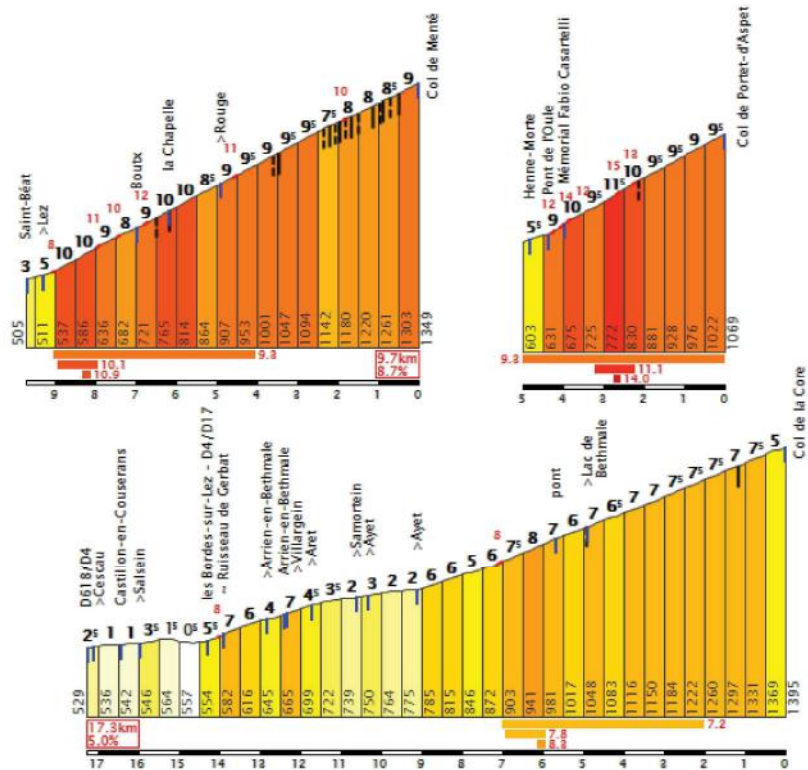

**Mont Né**

**Port de Pierrefite**

**Bourg-d'Oueil**

**Les Agudes**

**Granges d'Astau**

**Tibran**

**Générest**

**Sch**

# Etappe 4

### Etape 4: 115 km - ca. 2500 hm

plaats	weg nr.	km	m
<b>Bagnères-de-Luchon</b>		0	636
Moustajon	D125C	3	614
> Cier-de-Luchon	D125	7	601
> Guran	D125	11	572
Cierp-Gaud	D44	16	480
Saint-Béat	D44	20	511
Boutx	D44	23	711
<b>Col de Menté</b>	D44	<b>30</b>	<b>1349</b>
Col de la Clin	D44	33	1134
Ger de Boutx	D44	36	868
D44 x D85	D85	38	818
Laçus	D85	39	715
D85 x D618	D618	41	647
Bach	D618	44	933
<b>Col de Portet d'Aspet</b>	D618	<b>45</b>	<b>1069</b>
Portet d'Aspet	D618	48	865
Saint-Lary	D618	51	676
Orgibet	D618	55	656
Argien	D618	60	539
Castillon-en-Couserans	D4	64	540
Les Bordes-sur-Lez	D17	67	573
Bethmale	D17	71	749
La Plagne	D17	75	999
<b>Col de la Core</b>	D17	<b>80</b>	<b>1395</b>
Monteillech	D17	89	863
Sentenac-d'Oust	D17	92	688
Seix	D32B	94	513
Soueix-Rogalle	D32	98	489
D32 x D618	D618	100	476
Castet-d'Aleu	D618	104	514
Biert	D618	112	592
<b>Massat</b>		<b>115</b>	<b>660</b>

### 4. Bagnères de Luchon - Massat