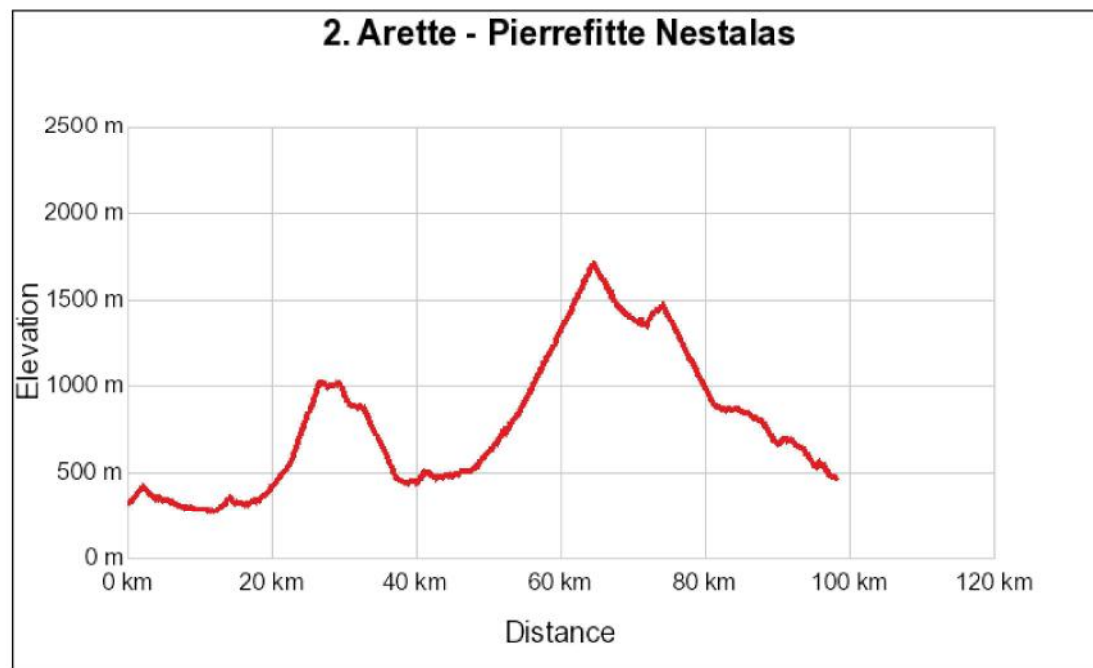

# Etappe 1

Col d'Osquich  
1092

### Etappe 1: 116 km - ca. 2050 hm

plaats	weg nr.	km	m
<b>Bayonne</b>		0	3
Villefranque	D257	11	48
Héguia	D22	14	98
> Urcuray	D22	25	183
Hasperren	D10	29	87
Sauténéa	D152	33	234
Mendionde	D252	37	165
Attisanne	D22	40	180
> Hélette	D22	44	246
Celay-Irissarry	D22	50	205
> Suhescun	D22	54	203
Lopeinea	D22	56	275
Jaxu	D22	59	240
Bidartea		63	190
St. Jean-le-Vieux	D18	65	208
Bastida-Lecumberry	D18	71	266
Chemberro / Ahuzkiko Bidea	D417	72	295
<b>Col d'Ahusquy (D417 x D117)</b>	D117	<b>82</b>	<b>1095</b>
Col Inharpu	D117	84	1029
Potxo	D117	88	792
Alçay	D247	96	255
Sunharette	D247	98	234
Tardets-Sorhulus	D918	101	218
Montory	D918	106	257
Lanne-en Barétous	D918	112	318
<b>Arette</b>	D918	<b>116</b>	<b>323</b>

# Etappe 2

## Etape 2: 99 km - ca. 2400 hm

plaats	weg nr.	km	m
<b>Arette</b>	D918	0	323
> Tarnapouey/Latourette	D918	2	425
Issor	D918	6	325
Assasp-Arros	D918	12	278
Lurbe-Saint-Christeau	D238	13	299
Col de Hourat	D238	14	363
Escot	D294	18	347
> Baqué	D294	21	486
<b>Col de Marie-Blanche</b>	D294	<b>27</b>	<b>1035</b>
Carrière des Brèches du Benou	D294	30	987
Col du Porteigt	D294	32	875
Bielle	D3934	38	453
Béon	D240	41	455
Aste-Béon	D240	42	505
Laruns	D934	47	509
D934 x D918	D918	49	528
Eaux Bonnes	D918	53	734
Gourette	D918	61	1355
<b>Col d'Aubisque</b>	D918	<b>66</b>	<b>1709</b>
Tunnel d'Arbazen	D918	72	1308
<b>Col du Soulor</b>	D918	<b>75</b>	<b>1474</b>
Arrens-Marsous	D918	83	871
Aucun	D918	86	872
Bun	D13	89	786
Arcizans-Avant	D13	95	635
Saint-savin	D13	96	530
<b>Pierrefitte-Nestalas</b>		<b>99</b>	<b>468</b>