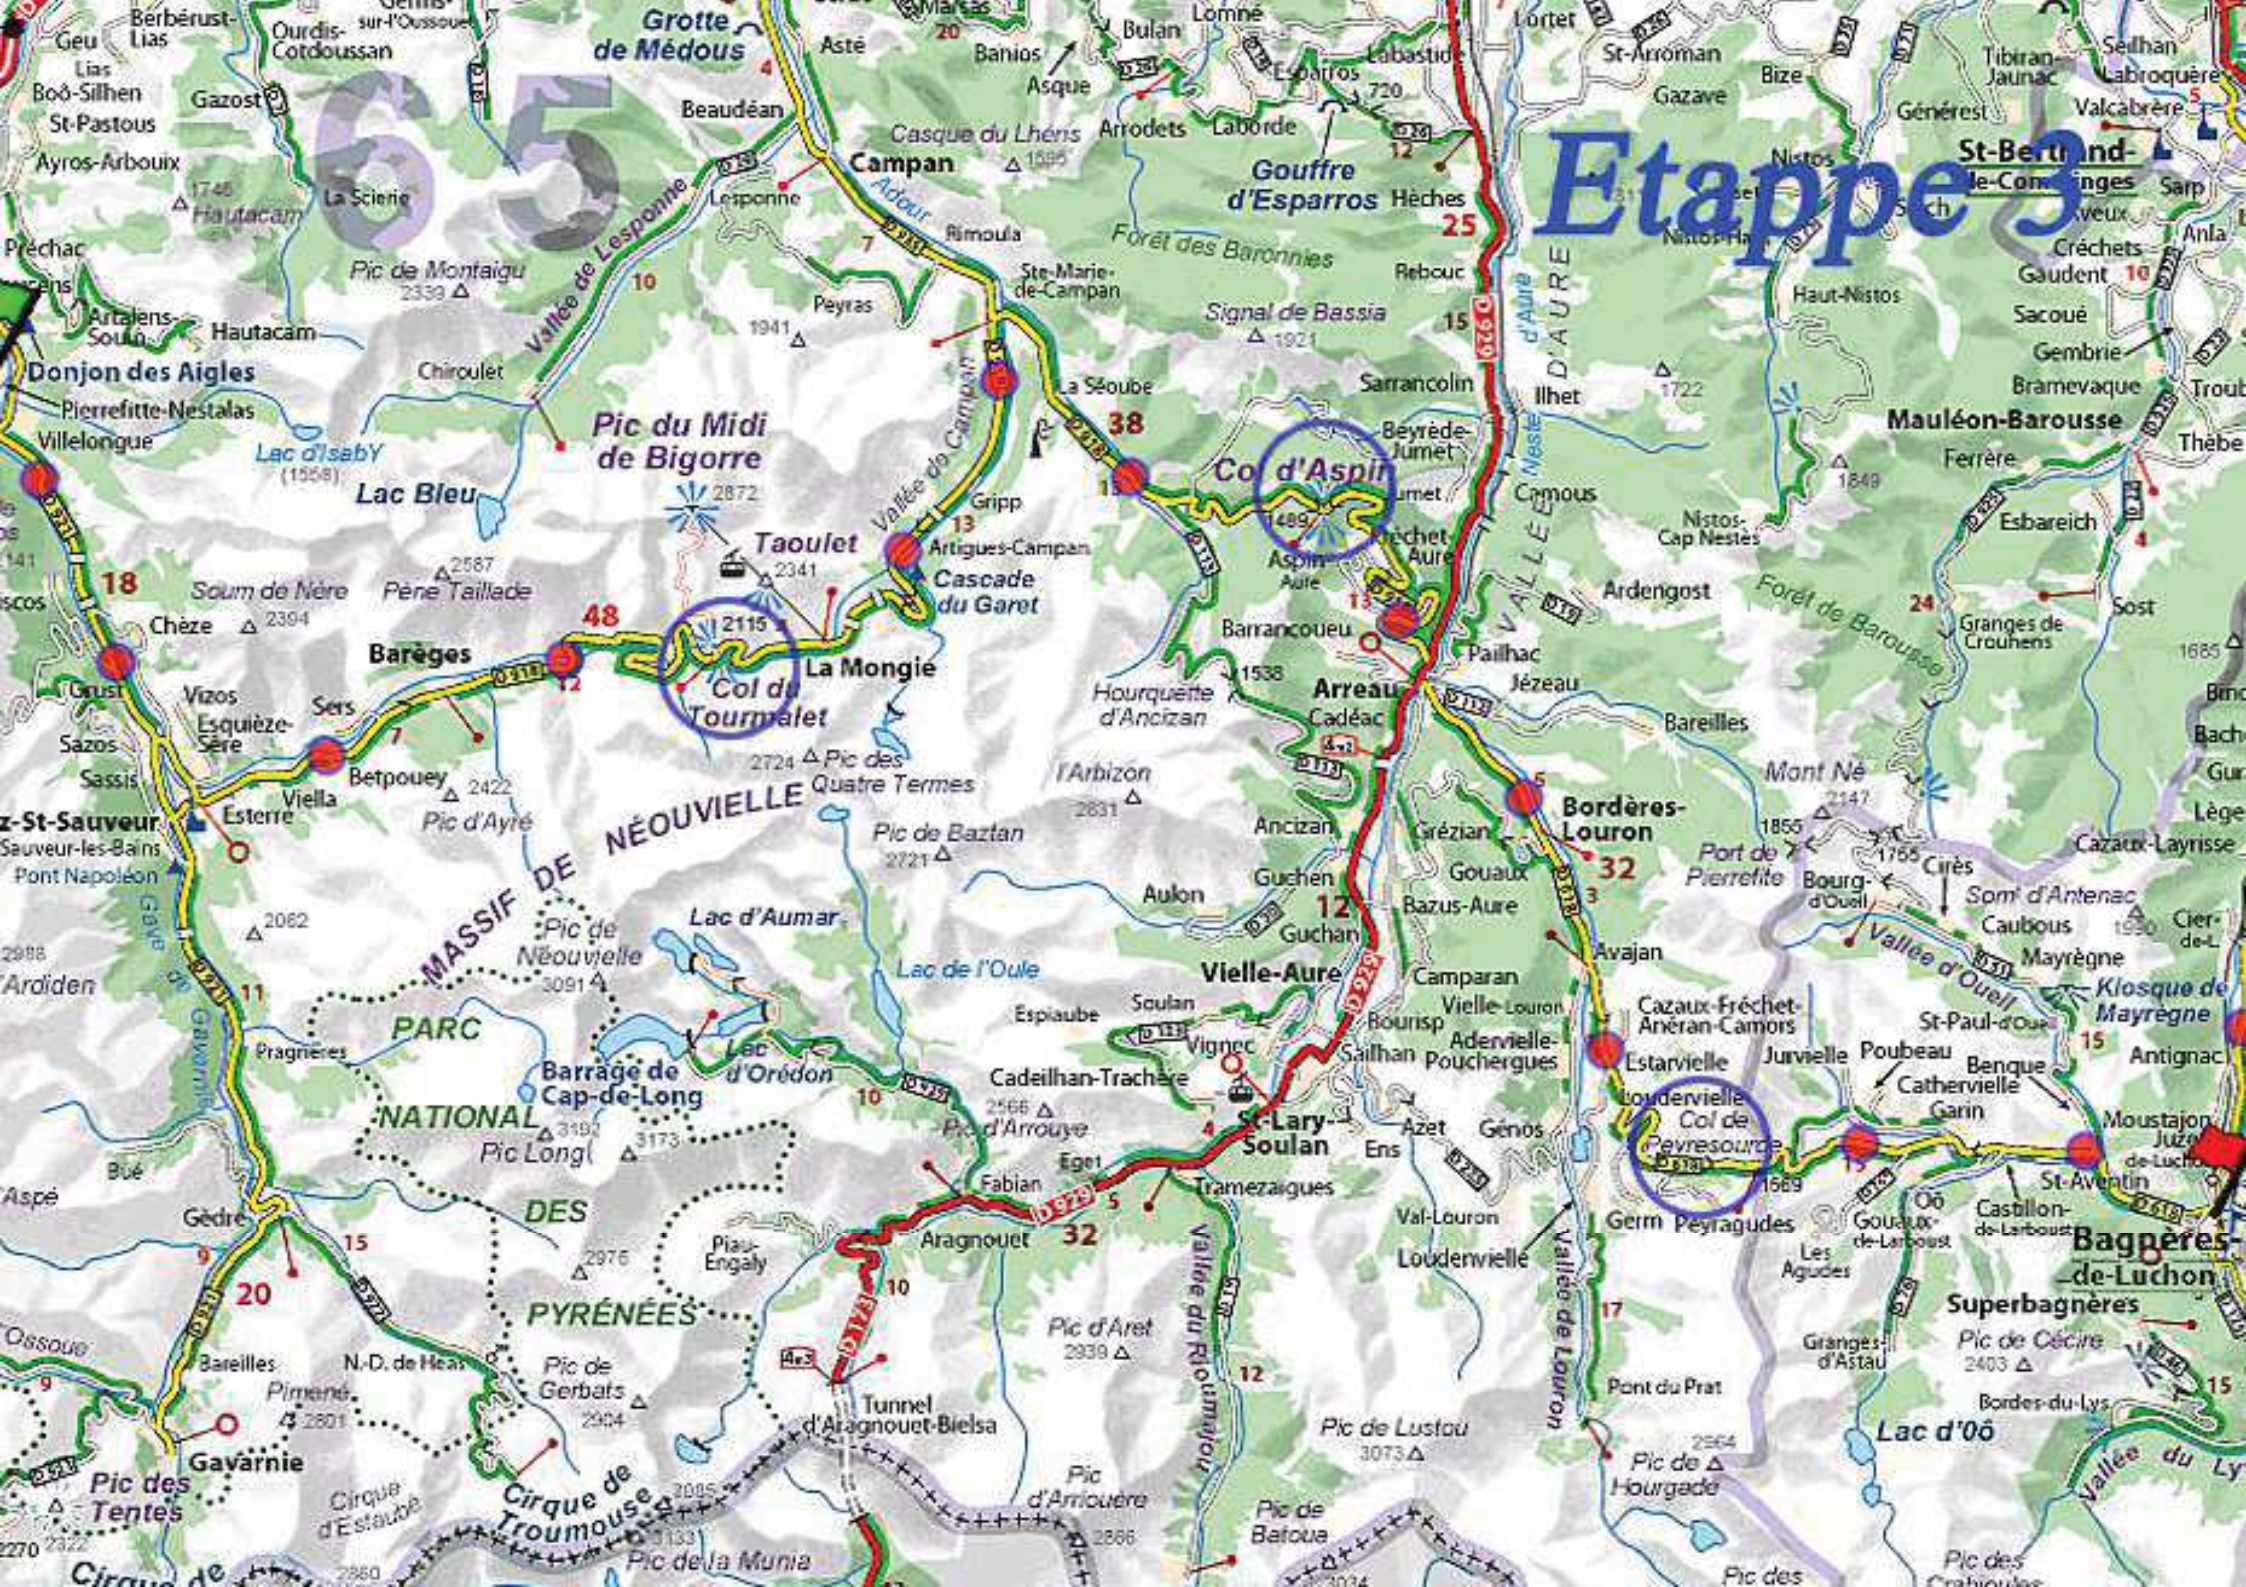

# Etappe 2

## Etape 2: 99 km - ca. 2400 hm

plaats	weg nr.	km	m
<b>Arette</b>	D918	0	323
> Tarnapouey/Latourette	D918	2	425
Issor	D918	6	325
Assasp-Arros	D918	12	278
Lurbe-Saint-Christeau	D238	13	299
Col de Hourat	D238	14	363
Escot	D294	18	347
> Baqué	D294	21	486
<b>Col de Marie-Blanche</b>	D294	<b>27</b>	<b>1035</b>
Carrière des Brèches du Benou	D294	30	987
Col du Porteigt	D294	32	875
Bielle	D3934	38	453
Béon	D240	41	455
Aste-Béon	D240	42	505
Laruns	D934	47	509
D934 x D918	D918	49	528
Eaux Bonnes	D918	53	734
Gourette	D918	61	1355
<b>Col d'Aubisque</b>	D918	<b>66</b>	<b>1709</b>
Tunnel d'Arbazen	D918	72	1308
<b>Col du Soulor</b>	D918	<b>75</b>	<b>1474</b>
Arrens-Marsous	D918	83	871
Aucun	D918	86	872
Bun	D13	89	786
Arcizans-Avant	D13	95	635
Saint-savin	D13	96	530
<b>Pierrefitte-Nestalas</b>		<b>99</b>	<b>468</b>

# Etappe 3

**MASSIF DE NÉOUVIELLE**  
**PARC NATIONAL DES PYRÉNÉES**

**Pic du Midi de Bigorre**  
2872

**Col d'Aspin**  
489

**Col du Tourmalet**  
2115

**Col de Peyresourde**  
1569

**Lac Bleu**  
(1958)

**Lac d'Aumar**

**Lac de l'Oule**

**Lac d'Orédon**

**Lac d'Oô**

**Donjon des Aigles**

**Pic des Tentes**

**Cirque de Troumouse**

**Bagnères-de-Luchon**

**Arreau**