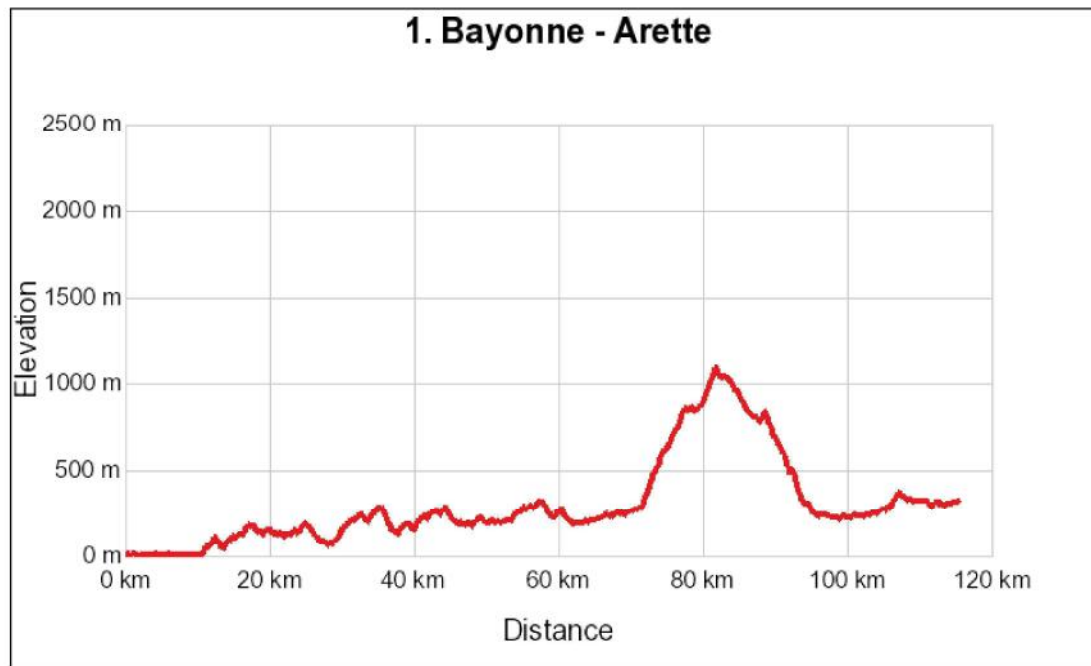

# Etappe 1

Col d'Osquich  
1092

### Etappe 1: 116 km - ca. 2050 hm

plaats	weg nr.	km	m
<b>Bayonne</b>		0	3
Villefranque	D257	11	48
Héguia	D22	14	98
> Urcuray	D22	25	183
Hasperren	D10	29	87
Sauténéa	D152	33	234
Mendionde	D252	37	165
Attisanne	D22	40	180
> Hélette	D22	44	246
Celay-Irissarry	D22	50	205
> Suhescun	D22	54	203
Lopeinea	D22	56	275
Jaxu	D22	59	240
Bidartea		63	190
St. Jean-le-Vieux	D18	65	208
Bastida-Lecumberry	D18	71	266
Chemberro / Ahuzkiko Bidea	D417	72	295
<b>Col d'Ahusquy (D417 x D117)</b>	D117	<b>82</b>	<b>1095</b>
Col Inharpu	D117	84	1029
Potxo	D117	88	792
Alçay	D247	96	255
Sunharette	D247	98	234
Tardets-Sorhulus	D918	101	218
Montory	D918	106	257
Lanne-en Barétous	D918	112	318
<b>Arette</b>	D918	<b>116</b>	<b>323</b>

# Etappe 2

## Etape 2: 99 km - ca. 2400 hm

plaats	weg nr.	km	m
<b>Arette</b>	D918	0	323
> Tarnapouey/Latourette	D918	2	425
Issor	D918	6	325
Assasp-Arros	D918	12	278
Lurbe-Saint-Christeau	D238	13	299
Col de Hourat	D238	14	363
Escot	D294	18	347
> Baqué	D294	21	486
<b>Col de Marie-Blanche</b>	D294	<b>27</b>	<b>1035</b>
Carrière des Brèches du Benou	D294	30	987
Col du Porteigt	D294	32	875
Bielle	D3934	38	453
Béon	D240	41	455
Aste-Béon	D240	42	505
Laruns	D934	47	509
D934 x D918	D918	49	528
Eaux Bonnes	D918	53	734
Gourette	D918	61	1355
<b>Col d'Aubisque</b>	D918	<b>66</b>	<b>1709</b>
Tunnel d'Arbazen	D918	72	1308
<b>Col du Soulor</b>	D918	<b>75</b>	<b>1474</b>
Arrens-Marsous	D918	83	871
Aucun	D918	86	872
Bun	D13	89	786
Arcizans-Avant	D13	95	635
Saint-savin	D13	96	530
<b>Pierrefitte-Nestalas</b>		<b>99</b>	<b>468</b>