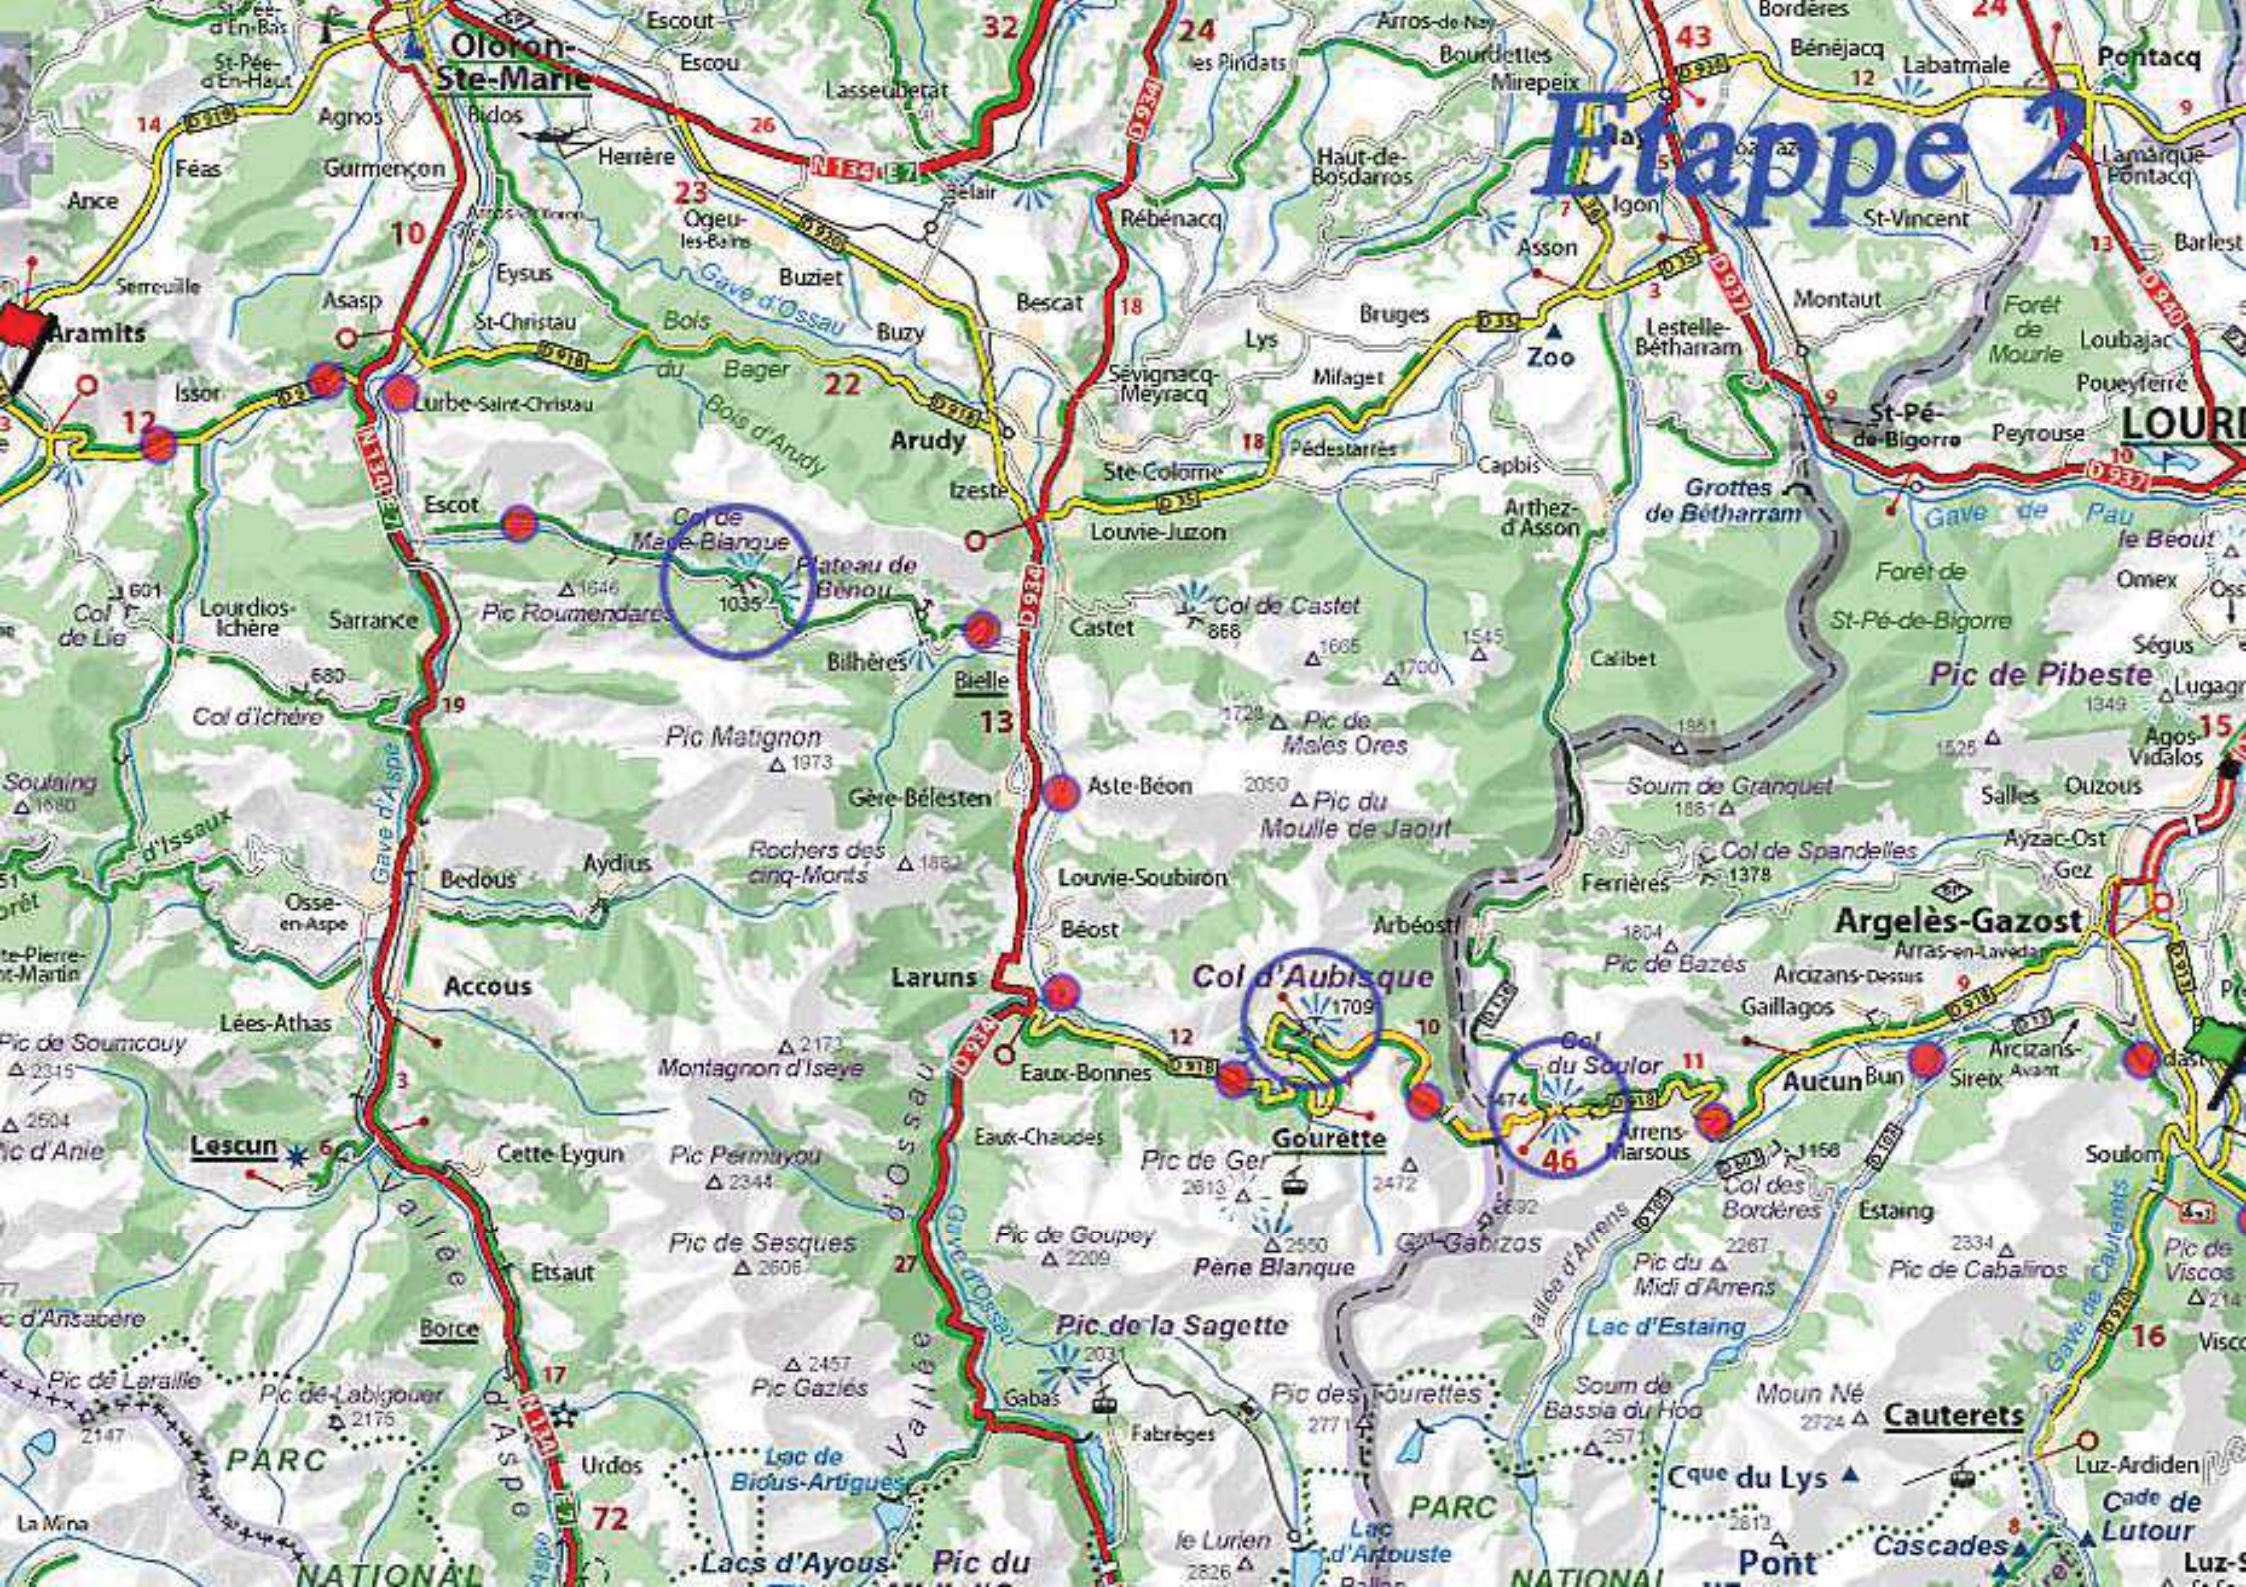

# Etappe 1

Col d'Osquich  
1092

### Etappe 1: 116 km - ca. 2050 hm

plaats	weg nr.	km	m
<b>Bayonne</b>		0	3
Villefranque	D257	11	48
Héguia	D22	14	98
> Urcuray	D22	25	183
Hasperren	D10	29	87
Sauténéa	D152	33	234
Mendionde	D252	37	165
Attisanne	D22	40	180
> Hélette	D22	44	246
Celay-Irissarry	D22	50	205
> Suhescun	D22	54	203
Lopeinea	D22	56	275
Jaxu	D22	59	240
Bidartea		63	190
St. Jean-le-Vieux	D18	65	208
Bastida-Lecumberry	D18	71	266
Chemberro / Ahuzkiko Bidea	D417	72	295
<b>Col d'Ahusquy (D417 x D117)</b>	D117	<b>82</b>	<b>1095</b>
Col Inharpu	D117	84	1029
Potxo	D117	88	792
Alçay	D247	96	255
Sunharette	D247	98	234
Tardets-Sorhulus	D918	101	218
Montory	D918	106	257
Lanne-en Barétous	D918	112	318
<b>Arette</b>	D918	<b>116</b>	<b>323</b>

# Etappe 2

**Lac de l'Oule**

**Lac d'Orédon**

**Lac d'Oô**

**Donjon des Aigles**

**Pic des Tentes**

**Cirque de Troumouse**

**Bagnères-de-Luchon**

**Arreau**