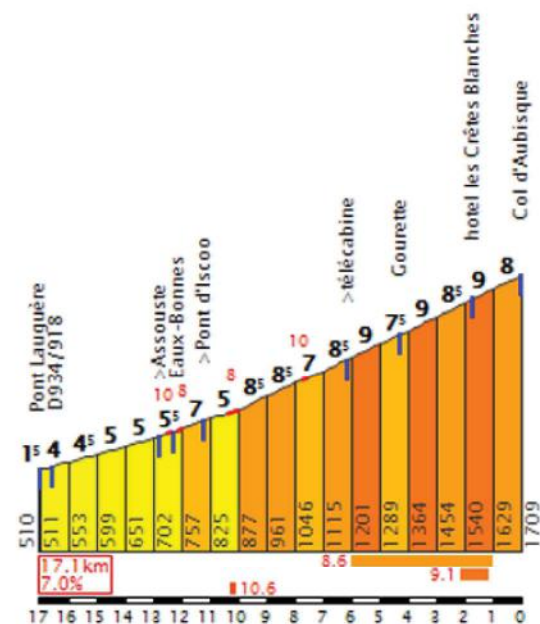

# Etappe 1

Col d'Osquich  
1092

### Etappe 1: 116 km - ca. 2050 hm

plaats	weg nr.	km	m
<b>Bayonne</b>		0	3
Villefranque	D257	11	48
Héguia	D22	14	98
> Urcuray	D22	25	183
Hasperren	D10	29	87
Sauténéa	D152	33	234
Mendionde	D252	37	165
Attisanne	D22	40	180
> Hélette	D22	44	246
Celay-Irissarry	D22	50	205
> Suhescun	D22	54	203
Lopeinea	D22	56	275
Jaxu	D22	59	240
Bidartea		63	190
St. Jean-le-Vieux	D18	65	208
Bastida-Lecumberry	D18	71	266
Chemberro / Ahuzkiko Bidea	D417	72	295
<b>Col d'Ahusquy (D417 x D117)</b>	D117	<b>82</b>	<b>1095</b>
Col Inharpu	D117	84	1029
Potxo	D117	88	792
Alçay	D247	96	255
Sunharette	D247	98	234
Tardets-Sorhulus	D918	101	218
Montory	D918	106	257
Lanne-en Barétous	D918	112	318
<b>Arette</b>	D918	<b>116</b>	<b>323</b>

# Etappe 2

## Etape 2: 99 km - ca. 2400 hm

plaats	weg nr.	km	m
<b>Arette</b>	D918	0	323
> Tarnapouey/Latourette	D918	2	425
Issor	D918	6	325
Assasp-Arros	D918	12	278
Lurbe-Saint-Christeau	D238	13	299
Col de Hourat	D238	14	363
Escot	D294	18	347
> Baqué	D294	21	486
<b>Col de Marie-Blanche</b>	D294	<b>27</b>	<b>1035</b>
Carrière des Brèches du Benou	D294	30	987
Col du Porteigt	D294	32	875
Bielle	D3934	38	453
Béon	D240	41	455
Aste-Béon	D240	42	505
Laruns	D934	47	509
D934 x D918	D918	49	528
Eaux Bonnes	D918	53	734
Gourette	D918	61	1355
<b>Col d'Aubisque</b>	D918	<b>66</b>	<b>1709</b>
Tunnel d'Arbazen	D918	72	1308
<b>Col du Soulor</b>	D918	<b>75</b>	<b>1474</b>
Arrens-Marsous	D918	83	871
Aucun	D918	86	872
Bun	D13	89	786
Arcizans-Avant	D13	95	635
Saint-savin	D13	96	530
<b>Pierrefitte-Nestalas</b>		<b>99</b>	<b>468</b>