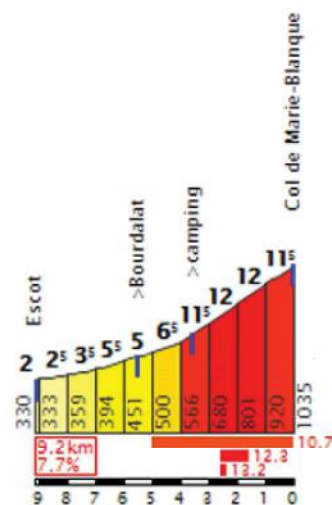

Etape 2: 99 km - ca. 2400 hm

plaats	weg nr.	km	m
Arette	D918	0	323
> Tarnapouey/Latourette	D918	2	425
Issor	D918	6	325
Assasp-Arros	D918	12	278
Lurbe-Saint-Christeau	D238	13	299
Col de Hourat	D238	14	363
Escot	D294	18	347
> Baqué	D294	21	486
Col de Marie-Blanche	D294	27	1035
Carrière des Brèches du Benou	D294	30	987
Col du Porteigt	D294	32	875
Bielle	D3934	38	453
Béon	D240	41	455
Aste-Béon	D240	42	505
Laruns	D934	47	509
D934 x D918	D918	49	528
Eaux Bonnes	D918	53	734
Gourette	D918	61	1355
Col d'Aubisque	D918	66	1709
Tunnel d'Arbazen	D918	72	1308
Col du Soulor	D918	75	1474
Arrens-Marsous	D918	83	871
Aucun	D918	86	872
Bun	D13	89	786
Arcizans-Avant	D13	95	635
Saint-savin	D13	96	530
Pierrefitte-Nestalas		99	468