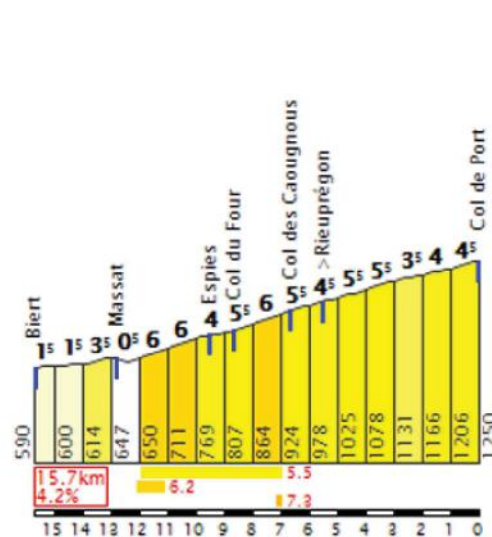

Etappe 5: 112 km - ca. 2150 hm

plaats	weg nr.	km	m
Massat		0	660
Boussenac	D618	4	799
Col des Caougous	D618	6	947
Jacoy	D618	8	996
Col de Port	D618	13	1250
Prat Communal	D618	19	918
Saurat	D618	23	679
Tarascon-sur-Ariège	D123	31	477
Ussat-les-Bains	N20	35	512
Les Cabannes	D522	42	540
Luzenac	N20	49	613
Perles-et-Castelet	D719	53	626
Ax-les-Thermes	D613	58	723
Ascou	D25	62	973
Lavail	D22	65	1119
L'Eycherque	D22	67	1261
Col du Pradel	D107	72	1679
La Fajolle	D107	80	1102
Niort-de-Sault	D107	85	842
Belfort-sur-Rebenty	D107	90	717
D107 x D222	D222	93	683
D222 x D613	D613	96	888
La Peyre	D613	98	900
Col de Coudons	D613	101	883
Col du Portel	D117	107	601
Quillan		112	295